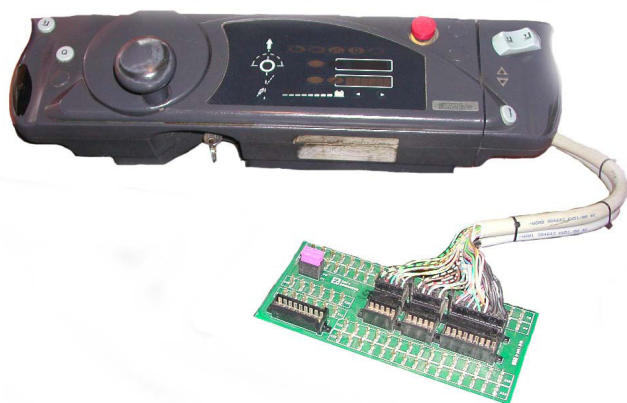

Nouveauté en avril 2005

Références : Combi SEM2D EK1X
STI WAG et Display

Marque : STILL/WAGNER

Prix 2005 : Nous consulter

Description : Variateur traction et
hydraulique avec
tableau de bord et
carte interface