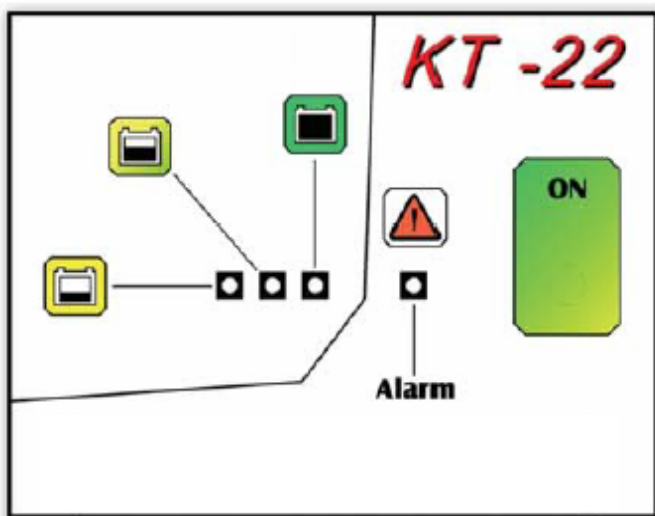

**NOUVEAUTE
MAI 2006**

KIT KT-22

NE JETEZ PLUS VOS CHARGEURS
POUR UNE SIMPLE PANNE DE CARTE

VARIELEC

vous propose une carte neuve facilement adaptable sur tous vos chargeur à contacteurs de 12 à 80 V :

1. Une installation simple et rapide .
2. Avec gestion de l'égalisation.
3. cette carte est votre solution.