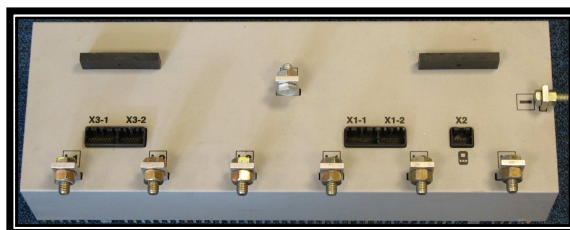

NOUVEAU

VARIELEC est maintenant à même de remettre en état et de tester en dynamique sur banc moteur TOUTES les générations de variateurs Honeywell monté sur chariot Montini.

VARIATEUR

Marque : HONEYWELL

Type : Double Traction AC
Pompe AC

Références : toute la série des 4372...

CHARIOT

Marque : MONTINI

Type : Bingo

N° de séries : Tous

**Pour plus d'informations
N'hésitez pas à nous contacter...**

0891 020 011
0,22 €TTC /mn
à partir d'un poste fixe