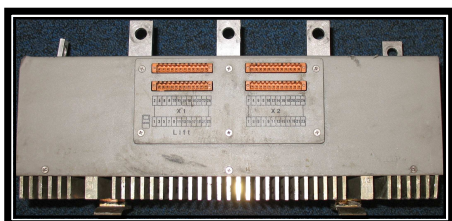

Type : Double Traction AC
Pompe AC

Références : toute la série des 4372...

CHARIOT

Marque : MONTINI

Type : Bingo

N° de séries : Tous

**Pour plus d'informations
N'hésitez pas à nous contacter...**

0891 020 011
0,22 €TTC /mn
à partir d'un poste fixe