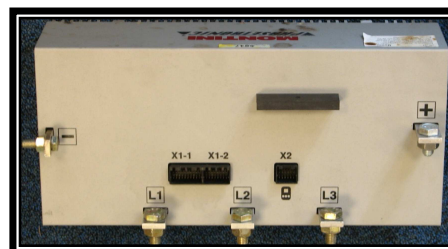

NOUVEAU

VARIELEC est maintenant à même de remettre en état et de tester en dynamique sur banc moteur TOUTES les générations de variateurs Honeywell monté sur chariot Montini.

VARIATEUR

Marque : HONEYWELL

Type : Double Traction AC
Pompe AC

Références : toute la série des 4372...

CHARIOT

Marque : MONTINI

Type : Bingo

N° de séries : Tous

**Pour plus d'informations
N'hésitez pas à nous contacter...**

0891 020 011
0,22 €TTC /mn
à partir d'un poste fixe