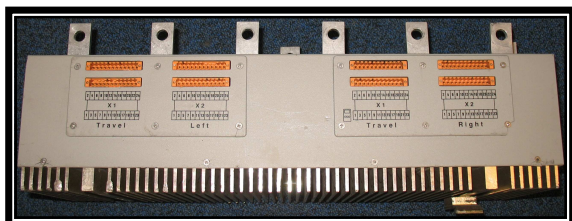

NOUVEAU

VARIELEC est maintenant à même de remettre en état et de tester en dynamique sur banc moteur TOUTES les générations de variateurs Honeywell monté sur chariot Montini.

VARIATEUR

Marque : HONEYWELL

Type : Double Traction AC
Pompe AC

Références : toute la série des 4372...

CHARIOT

Marque : MONTINI

Type : Bingo

N° de séries : Tous

**Pour plus d'informations
N'hésitez pas à nous contacter...**

0891 020 011
0,22 €TTC /mn
à partir d'un poste fixe