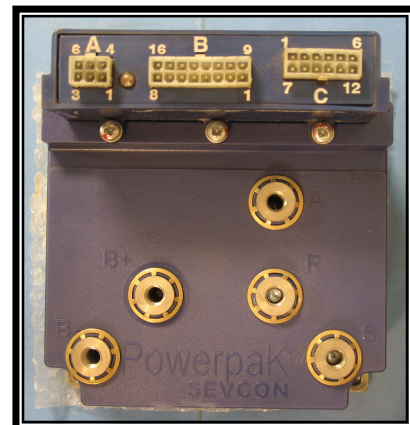

NOUVEAU

VARIELEC est maintenant à même de tester en dynamique sur banc moteur et de remettre en état **TOUTES** les générations de variateurs et cartes de commande SEVCON type « Powerpack » montés sur nacelles Manitou.

MATERIEL

Marque : SEVCON

Type : Powerpack avec les 2 cartes poste haut et poste bas.

Références : toute la série des 632...

MACHINE

Marque : MANITOU

Type : Nacelles Elévatrices

Références : 80 à 105 VJR (2)
120 à 150 AET (J/S)