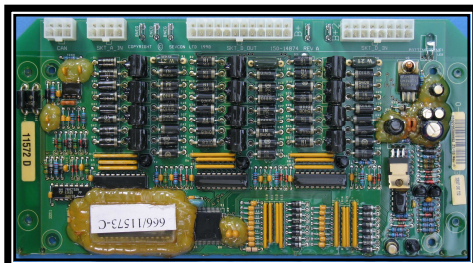

NOUVEAU

VARIELEC est maintenant à même de tester en dynamique sur banc moteur et de remettre en état **TOUTES** les générations de variateurs et cartes de commande SEVCON type « Powerpack » montés sur nacelles Manitou.

MATERIEL

Marque : SEVCON

Type : Powerpack avec les 2 cartes poste haut et poste bas.

Références : toute la série des 632...

MACHINE

Marque : MANITOU

Type : Nacelles Elévatrices

Références : 80 à 105 VJR (2)
120 à 150 AET (J/S)