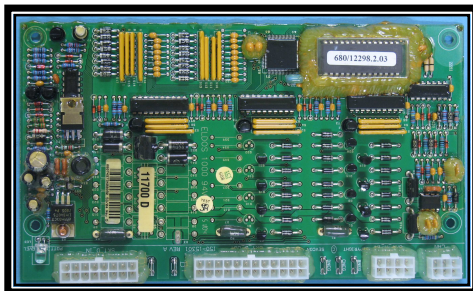

NOUVEAU

VARIELEC est maintenant à même de tester en dynamique sur banc moteur et de remettre en état **TOUTES** les générations de variateurs et cartes de commande SEVCON type « Powerpack » montés sur nacelles Manitou.

MATERIEL

Marque : SEVCON

Type : Powerpack avec les 2 cartes poste haut et poste bas.

Références : toute la série des 632...

MACHINE

Marque : MANITOU

Type : Nacelles Elévatrices

Références : 80 à 105 VJR (2)
120 à 150 AET (J/S)